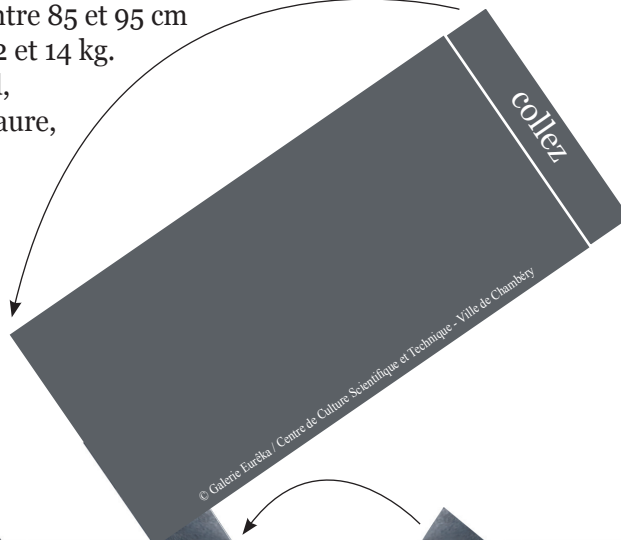

Alfred le manchot

ou *Aptenodytes patagonicus*

Je suis un manchot royal, la deuxième plus grosse espèce de manchot après le manchot empereur. Adulte, je mesure entre 85 et 95 cm et pèse habituellement entre 12 et 14 kg. À Crozet, j'ai été baptisé Alfred, en référence à la base Alfred Faure, mais aussi en souvenir du pingouin Alfred, dans les vieux Zig et Puce d'Alain Saint-Ogan.

Le montage...

- Découpe les 3 parties du manchot royal.
- Coupe aussi le long des pointillés blancs.
- Encolle les parties indiquées.

emmanchez