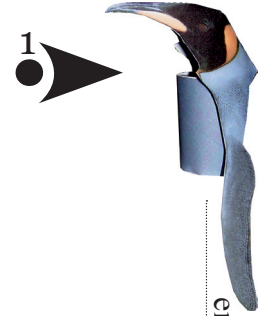

Alfred le manchot

ou *Aptenodytes patagonicus*

Je suis un manchot royal, la deuxième plus grosse espèce de manchot après le manchot empereur. Adulte, je mesure entre 85 et 95 cm et pèse habituellement entre 12 et 14 kg. À Crozet, j'ai été baptisé Alfred, en référence à la base Alfred Faure, mais aussi en souvenir du pingouin Alfred, dans les vieux Zig et Puce d'Alain Saint-Ogan.

Le montage...

- Découpe les 3 parties du manchot royal.
- Coupe aussi le long des pointillés blancs.
- Encolle les parties indiquées.

emmanchez